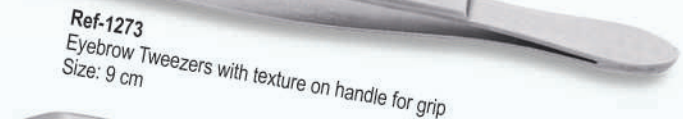

**Ref-1268**  
Eyebrow Tweezers  
Size: 9 cm, 10 cm

**Ref-1269**  
Tweezers Slanted Tips  
Size: 9 cm

**Ref-1278**  
Eyebrow Tweezers with texture on handle for grip  
Size: 9 cm

**Ref-1270**  
X-Tweezers, cross locking Tweezers  
Size: 10 cm

**Ref-1279**  
Fine Pointed Tweezers, with texture on handle for grip  
Size: 9 cm

**Ref-1271**  
Eye lash Cross section Tweezers  
Size: 10.5 cm

**Ref-1280**  
Eyebrow Tweezers with texture on handle for grip  
Size: 9 cm

**Ref-1272**  
Eye lash Holder Tweezers  
Size: 10 cm

**Ref-1281**  
Tweezers straight Tips, Oval style  
Size: 9 cm

**Ref-1273**  
Eyebrow Tweezers with texture on handle for grip  
Size: 9 cm

**Ref-1282**  
Tweezers Slanted Tips  
Size: 9 cm